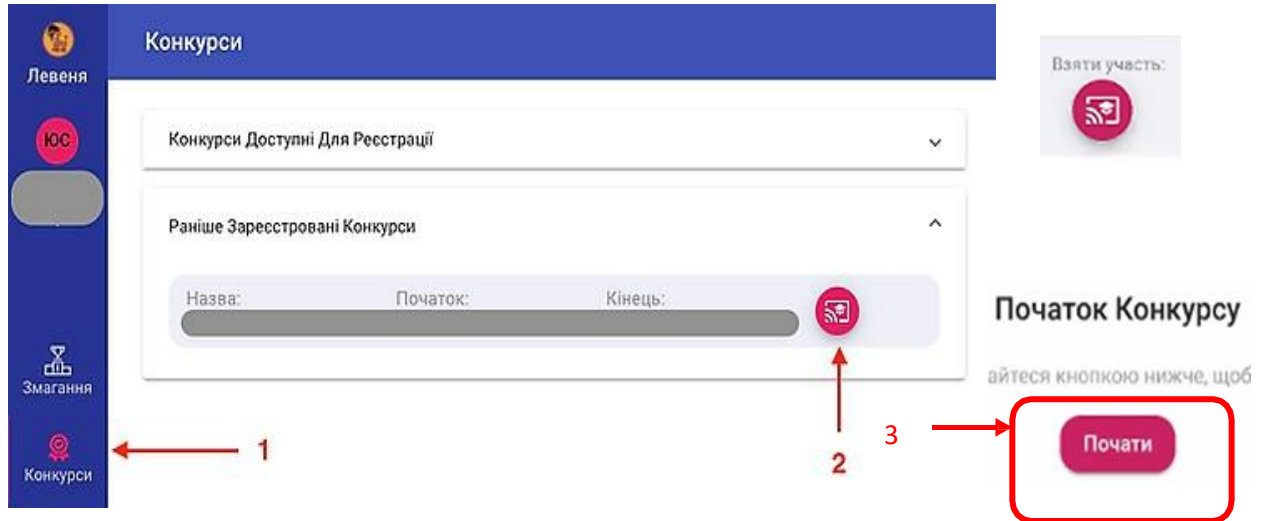

👉 ● Доступ до конкурсу

Ви отримаєте доступ до завдань конкурсу **відразу після запланованої дати початку**. Конкурс можна проходити **в будь-який час в межах дат проведення**, але лише один раз.

Після входу в систему QuizWin, відкрийте меню "Конкурси" та натисніть кнопку «Взяти участь» біля конкурсу в розділі "Раніше Зареєстровані Конкурси":

Дане посилання відкриє сторінку для проходження змагання:

👉 Обираємо тип конкурсу (стандартний рівень чи поглиблений). **Поглиблений рівень існує лише для 10 – 11 класів!**

Завдання запропоновані лише українською мовою.